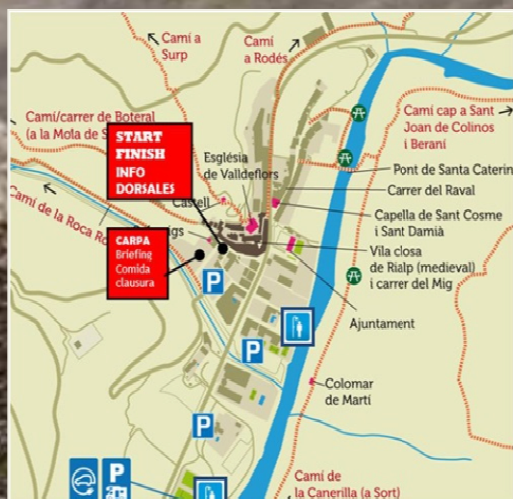

ASSISTÈNCIA SEGUIMENT DE LA MITJA

Temps de pas i accessos MITJA/COMBINADA
Tiempos de paso y accesos MITJA/COMBINADA

8:30 h. Sortida de **Rialp**.
8:30 h. Salida de Rialp.
A partir de les 9:00h Sort. Accés Cotxe 10 min'
A partir de les 9:00h Sort. Acceso coche 10 min'
9:10h **Bressui**. Accés amb cotxe des de Sort, 10 min'
9:10h Bressui. Acceso con coche des de Sort, 10 min'
9:35h **Olp**. Des de Sort per la crta. LV-5223, desviament d'Olp-Pujalt al km3.
9:35h Olp. Desde Sort por la crta. LV-5223, desvio de Olp-Pujalt al km3.
9:50h **Altron**. Des de Sort per la crta. LV10:10h
9:50h Altron. Desde Sort por la crta. LV10:10h
Escàs. Agafar la carretera local que surt pel nord de Rialp per la G-13.
Escàs. Tomar la carretera local quesale por el nord de Rialp por la G-13.
10:30. **Arribada aprox. del 1r corredor**
10:30h. Llegada aprox. del 1r corredor
14:30 h. Tancament **Mitja/ Combinada/Caminada**
14:30 h. Cierre Mitja/Combinada/Caminada

	km	Horari + ràpid	Horari + lent
Rialp (CP)	0	05:30	05:30
Seuri	9,12	6:25	7:40
La Carena	4,30	07:05	08:50
Coll del Triador (CP)	5,00	07:55	11:00
Montsent (CP)	3,51	08:30	12:35
Pas de Mainera (CP)	4,7	09:10	14:15
Espot Esquí (CPA)	7,42	10:25	16:15
Mare de Déu	10,55	11:45	19:15
Caregue (CPA)	2,28	11:55	19:35
Rodés	8,3	12:45	21:00
Rialp (CP)	2,5	13:00	21:25